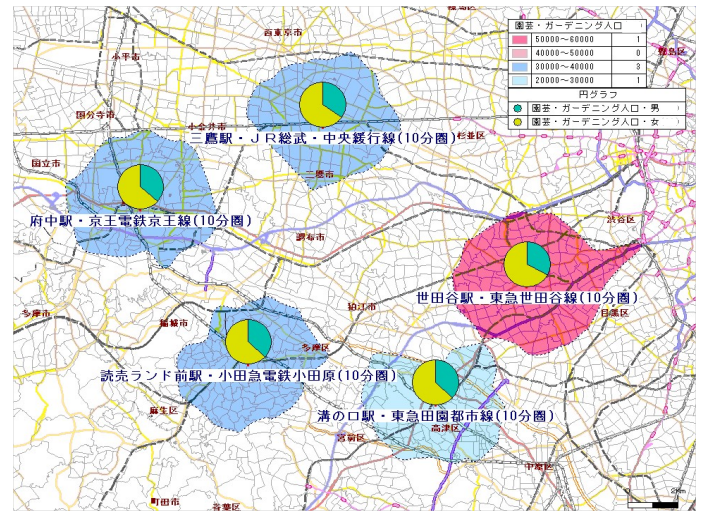

※当データベースの提供年次は、2024年です。

推計行動別人口(概要・価格)

概要

国は、5年に一度実施される社会生活基本調査により、国内各地に居住するあらゆる属性の人が過去1年間にどのような趣味やスポーツ等の活動を行ったか、一日をどのように過ごしたか等を調査し、公表しています。当社では、この調査結果を基にして、独自に保有する推計人口等の統計資料を用い、小地域単位での行動者数を推計しました。

★活用事例

同じ価値観や趣向を持つ人の分布を性別に把握することが可能となります。
⇒販売する商品・サービス等のマーケット規模が把握できます。

サンプルマップ

鉄道駅周辺地域における「園芸・ガーデニング人口」「テレビゲーム人口」の総数と男女比を把握するためのマップです。
※人口推移ランクを併用することで、その地域の動向をみることも可能になります。

←当該地域を人口推移ランクで塗りわけし、町域内の「園芸・ガーデニング人口」「テレビゲーム人口」を表しました。

↓集約地域内データを表示しています。

集約名称 (10分圏)	園芸・ガーデニング人口		テレビゲーム人口			
	男	女	男	女		
世田谷駅	54,217	17,942	36,276	149,637	82,969	66,672
溝の口駅	29,415	10,918	18,496	93,098	56,010	37,087
三鷹駅	37,753	13,075	24,677	90,062	51,304	38,756
府中駅	33,398	12,170	21,233	69,736	41,492	28,243
読売ランド前駅	38,010	14,129	23,883	64,360	38,653	25,707