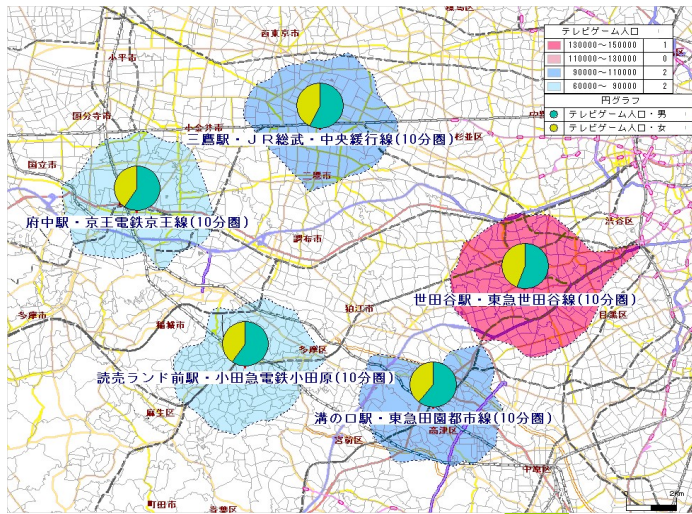

※当データベースの提供年次は、2024年です。

推計行動別人口(概要・価格)

概要

国は、5年に一度実施される社会生活基本調査により、国内各地に居住するあらゆる属性の人が過去1年間にどのような趣味やスポーツ等の活動を行ったか、一日をどのように過ごしたか等を調査し、公表しています。当社では、この調査結果を基にして、独自に保有する推計人口等の統計資料を用い、小地域単位での行動者数を推計しました。

★活用事例

同じ価値観や趣向を持つ人の分布を性別に把握することが可能となります。
⇒販売する商品・サービス等のマーケット規模が把握できます。

サンプルマップ

鉄道駅周辺地域における「園芸・ガーデニング人口」「テレビゲーム人口」の総数と男女比を把握するためのマップです。
※人口推移ランクを併用することで、その地域の動向をみることも可能になります。

←当該地域を人口推移ランクで塗りわけし、町域内の「園芸・ガーデニング人口」「テレビゲーム人口」を表しました。

↓集約地域内データを表示しています。

集約名称 (10分圏)	園芸・ガーデニング人口		テレビゲーム人口			
	男	女	男	女		
世田谷駅	54,217	17,942	36,276	149,637	82,969	66,672
溝の口駅	29,415	10,918	18,496	93,098	56,010	37,087
三鷹駅	37,753	13,075	24,677	90,062	51,304	38,756
府中駅	33,398	12,170	21,233	69,736	41,492	28,243
読売ランド前駅	38,010	14,129	23,883	64,360	38,653	25,707