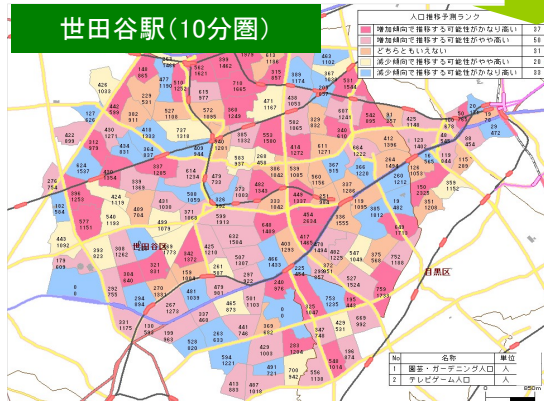

スポーツ	スポーツ人口総数		趣味・娯楽	趣味の料理・菓子作り	
	野球	※キャッチボールを含む		園芸・ガーデニング	※庭いじりも含む
	ソフトボール			DIY（日曜大工）	
	バレーボール			絵画・彫刻	
	バスケットボール			陶芸・工芸	
	サッカー			写真撮影・プリント	
	卓球			詩・和歌・俳句・小説等創作	
	テニス			読書（マンガを除く）	
	バドミントン			マンガ	
	ゴルフ	※練習場を含む		囲碁	
	グラウンドゴルフ			将棋	
	柔道			パチンコ	
	剣道			スマホ・家庭用ゲーム機等	
	ボウリング			遊園地・動植物園・水族館見物	
	つり			キャンプ	
	水泳			行楽旅行人口総数	
	スキー・スノーボード			日帰り行楽	
	登山・ハイキング			宿泊旅行	※1泊2日以上
	サイクリング			国内観光	※1泊2日以上
	ジョギング・マラソン			海外観光	※1泊2日以上
ウォーキング		学習・研究人口総数			
ヨガ		外国語学習			
器具トレーニング		英語学習			
趣味・娯楽	趣味・娯楽人口総数		学習・研究	英語以外の外国語学習	
	スポーツ観覧	※テレビ等の観覧は除く		情報処理・実務学習	
	美術鑑賞	※テレビ等の鑑賞は除く		パソコン等情報処理学習	
	演芸・演劇・舞踊鑑賞	※テレビ等の鑑賞は除く		商業実務・ビジネス関係学習	
	映画館鑑賞			介護関係学習	
	映画館以外鑑賞			家政・家事学習	
	クラシックコンサート	※音楽会等による鑑賞		人文・社会・自然科学学習	
	ポピュラーコンサート	※音楽会等による鑑賞		芸術・文化学習	
	CD・スマートフォン音楽鑑賞			ボランティア人口総数	
	楽器演奏			健康・医療サービスボランティア	
	邦楽	※日本古来の音楽	対高齢者ボランティア		
	コーラス・声楽		対障害者ボランティア		
	カラオケ		対子供ボランティア		
	邦舞・おどり		スポーツ・文化活動ボランティア		
	洋舞・社交ダンス		まちづくり活動ボランティア		
	書道		安全生活ボランティア		
	華道		自然・環境保護ボランティア		
	茶道		災害ボランティア		
	和裁・洋裁		国際協力ボランティア		
	編物・手芸				

※当データベースの提供年次は、2024年です。

推計行動別人口(概要・価格)

概要

国は、5年に一度実施される社会生活基本調査により、国内各地に居住するあらゆる属性の人が過去1年間にどのような趣味やスポーツ等の活動を行ったか、一日をどのように過ごしたか等を調査し、公表しています。当社では、この調査結果を基にして、独自に保有する推計人口等の統計資料を用い、小地域単位での行動者数を推計しました。

★活用事例

同じ価値観や趣向を持つ人の分布を性別に把握することが可能となります。
⇒販売する商品・サービス等のマーケット規模が把握できます。

サンプルマップ

鉄道駅周辺地域における「園芸・ガーデニング人口」「テレビゲーム人口」の総数と男女比を把握するためのマップです。
※人口推移ランクを併用することで、その地域の動向をみることも可能になります。

←当該地域を人口推移ランクで塗りわけし、町域内の「園芸・ガーデニング人口」「テレビゲーム人口」を表しました。

↓集約地域内データを表示しています。

集約名称 (10分圏)	園芸・ガーデニング人口		テレビゲーム人口			
	男	女	男	女		
世田谷駅	54,217	17,942	36,276	149,637	82,969	66,672
溝の口駅	29,415	10,918	18,496	93,098	56,010	37,087
三鷹駅	37,753	13,075	24,677	90,062	51,304	38,756
府中駅	33,398	12,170	21,233	69,736	41,492	28,243
読売ランド前駅	38,010	14,129	23,883	64,360	38,653	25,707