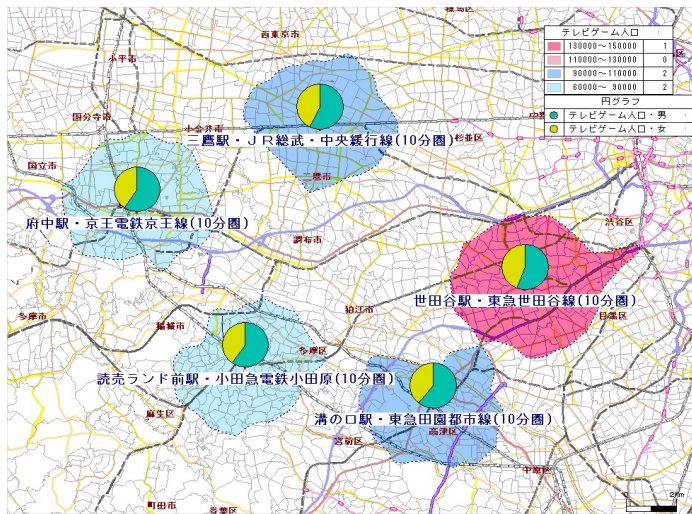

※国が公表する2020年国勢調査町丁・字等別地図に対応したデータベースです。
※当データベースの提供年次は、2024年です。

推計行動別人口(概要・価格)

概要

国は、5年に一度実施される社会生活基本調査により、国内各地に居住するあらゆる属性の人が過去1年間にどのような趣味やスポーツ等の活動を行ったか、一日をどのように過ごしたか等を調査し、公表しています。当社では、この調査結果を基にして、独自に保有する推計人口等の統計資料を用い、小地域単位での行動者数を推計しました。

★活用事例

同じ価値観や趣向を持つ人の分布を性別に把握することが可能となります。
⇒販売する商品・サービス等のマーケット規模が把握できます。

サンプルマップ

鉄道駅周辺地域における「テレビゲーム人口」「園芸・ガーデニング人口」の総数と男女比を把握するためのマップです。

鉄道駅周辺地域のテレビゲーム人口

鉄道駅周辺地域の園芸・ガーデニング人口

集約地域内データ

集約名称 (10分圏)	テレビゲーム人口		園芸・ガーデニング人口			
	男	女	男	女		
世田谷駅	149,637	82,969	66,672	54,217	17,942	36,276
溝の口駅	93,098	56,010	37,087	29,415	10,918	18,496
三鷹駅	90,062	51,304	38,756	37,753	13,075	24,677
府中駅	69,736	41,492	28,243	33,398	12,170	21,233
読売ランド前駅	64,360	38,653	25,707	38,010	14,129	23,883