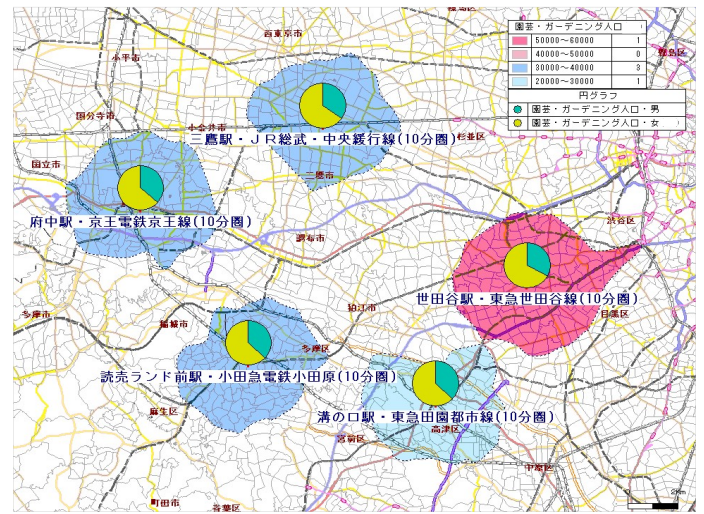

★活用事例

同じ価値観や趣向を持つ人の分布を性別に把握することが可能となります。
⇒販売する商品・サービス等のマーケット規模が把握できます。

サンプルマップ

鉄道駅周辺地域における「テレビゲーム人口」「園芸・ガーデニング人口」の総数と男女比を把握するためのマップです。

鉄道駅周辺地域のテレビゲーム人口

鉄道駅周辺地域の園芸・ガーデニング人口

集約地域内データ

集約名称 (10分圏)	テレビゲーム人口		園芸・ガーデニング人口			
	男	女	男	女		
世田谷駅	149,637	82,969	66,672	54,217	17,942	36,276
溝の口駅	93,098	56,010	37,087	29,415	10,918	18,496
三鷹駅	90,062	51,304	38,756	37,753	13,075	24,677
府中駅	69,736	41,492	28,243	33,398	12,170	21,233
読売ランド前駅	64,360	38,653	25,707	38,010	14,129	23,883