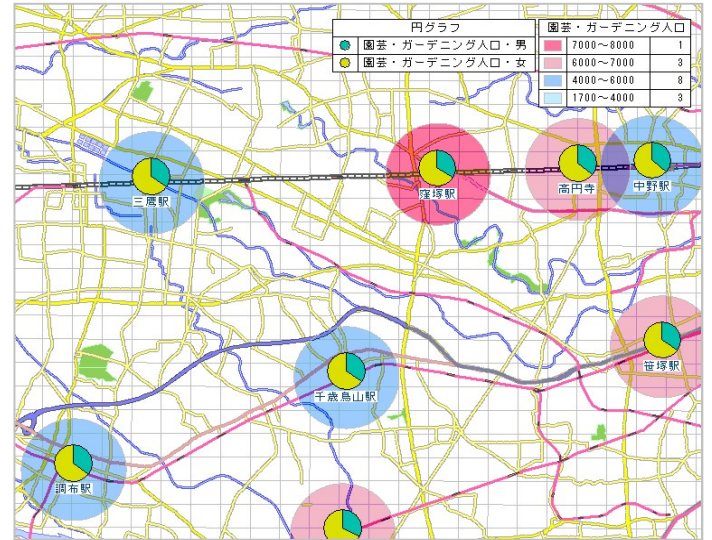

NSC Database Library

NSCデータベース製品(メッシュ版)のご案内

国が作成する地域メッシュ統計と同様の「統計に用いる標準地域メッシュおよび標準地域メッシュコード」における第3次地域区画(1km)、1/2メッシュ区画(500m)に対応した、当社メッシュ版データベースのラインナップを紹介します。

推計行動別人口

行動別人口とは

あらゆる人々が、日常行っている様々な活動について、年齢、性別、居住地域、あるいは居住する住居形態などによる違いに着目し、その行動者数を推計したデータベースです。

※世界測地系によるメッシュ区画(500m、1km)に対応したデータベースです。
※当データベースの提供年次は、2024年です。

推計行動別人口(概要・価格)

概要

国は、5年に一度実施される社会生活基本調査により、国内各地に居住するあらゆる属性の人が過去1年間にどのような趣味やスポーツ等の活動を行ったか、一日をどのように過ごしたか等を調査し、公表しています。当社では、この調査結果を基にして、独自に保有する推計人口等の統計資料を用い、メッシュ単位での行動者数を推計しました。

★活用事例

同じ価値観や趣向を持つ人の分布を性別に把握することが可能となります。
 ⇒販売する商品・サービス等のマーケット規模が把握できます。

サンプルマップ

鉄道駅周辺地域における「テレビゲーム人口」「園芸・ガーデニング人口」の総数と男女比を把握するためのマップです。

←当該地域をメッシュ別に塗り分けし「テレビゲーム人口」「園芸・ガーデニング人口」を表しました。

↓集約地域内データを表示しています。

集約名称 (1km圏)	テレビゲーム人口		園芸・ガーデニング人口			
	男	女	男	女		
笹塚駅	22,440	12,916	9,527	6,867	2,396	4,473
高円寺	23,496	13,986	9,510	6,622	2,374	4,248
窪塚駅	17,988	10,120	7,871	7,341	2,490	4,849
千歳鳥山駅	15,363	8,473	6,891	5,357	1,859	3,497
三鷹駅	15,843	9,008	6,835	5,048	1,737	3,310
調布駅	13,877	8,121	5,754	4,226	1,504	2,724
中野駅	21,372	12,888	8,483	5,918	2,146	3,772