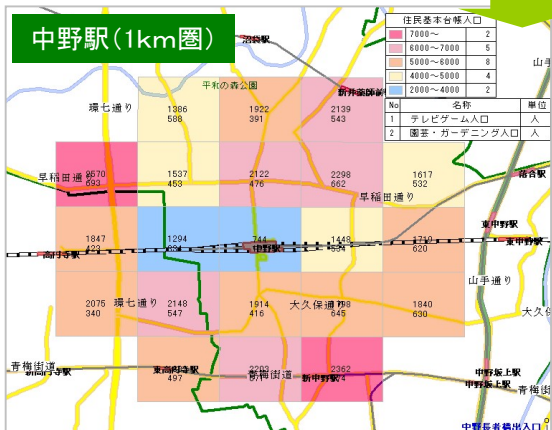

※世界測地系によるメッシュ区画(500m、1km)に対応したデータベースです。
※当データベースの提供年次は、2024年です。

推計行動別人口(概要・価格)

概要

国は、5年に一度実施される社会生活基本調査により、国内各地に居住するあらゆる属性の人が過去1年間にどのような趣味やスポーツ等の活動を行ったか、一日をどのように過ごしたか等を調査し、公表しています。当社では、この調査結果を基にして、独自に保有する推計人口等の統計資料を用い、メッシュ単位での行動者数を推計しました。

★活用事例

同じ価値観や趣向を持つ人の分布を性別に把握することが可能となります。
 ⇒販売する商品・サービス等のマーケット規模が把握できます。

サンプルマップ

鉄道駅周辺地域における「テレビゲーム人口」「園芸・ガーデニング人口」の総数と男女比を把握するためのマップです。

←当該地域をメッシュ別に塗り分けし「テレビゲーム人口」「園芸・ガーデニング人口」を表しました。

↓集約地域内データを表示しています。

集約名称 (1km圏)	テレビゲーム人口		園芸・ガーデニング人口			
	男	女	男	女		
笹塚駅	22,440	12,916	9,527	6,867	2,396	4,473
高円寺	23,496	13,986	9,510	6,622	2,374	4,248
窪塚駅	17,988	10,120	7,871	7,341	2,490	4,849
千歳鳥山駅	15,363	8,473	6,891	5,357	1,859	3,497
三鷹駅	15,843	9,008	6,835	5,048	1,737	3,310
調布駅	13,877	8,121	5,754	4,226	1,504	2,724
中野駅	21,372	12,888	8,483	5,918	2,146	3,772