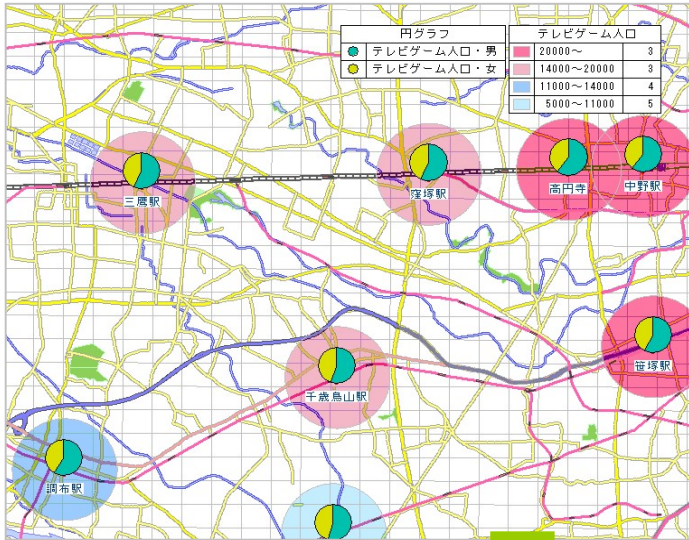

NSC Database Library

NSCデータベース製品(メッシュ版)のご案内

国が作成する地域メッシュ統計と同様の「統計に用いる標準地域メッシュおよび標準地域メッシュコード」における第3次地域区画(1km)、1/2メッシュ区画(500m)に対応した、当社メッシュ版データベースのラインナップを紹介します。

推計行動別人口

行動別人口とは

あらゆる人々が、日常行っている様々な活動について、年齢、性別、居住地域、あるいは居住する住居形態などによる違いに着目し、その行動者数を推計したデータベースです。

※世界測地系によるメッシュ区画(500m、1km)に対応したデータベースです。
※当データベースの提供年次は、2024年です。

推計行動別人口(概要・価格)

概要

国は、5年に一度実施される社会生活基本調査により、国内各地に居住するあらゆる属性の人が過去1年間にどのような趣味やスポーツ等の活動を行ったか、一日をどのように過ごしたか等を調査し、公表しています。当社では、この調査結果を基にして、独自に保有する推計人口等の統計資料を用い、メッシュ単位での行動者数を推計しました。

★活用事例

同じ価値観や趣向を持つ人の分布を性別に把握することが可能となります。
 ⇒販売する商品・サービス等のマーケット規模が把握できます。

サンプルマップ

鉄道駅周辺地域における「テレビゲーム人口」「園芸・ガーデニング人口」の総数と男女比を把握するためのマップです。

←当該地域をメッシュ別に塗り分けし「テレビゲーム人口」「園芸・ガーデニング人口」を表しました。

↓集約地域内データを表示しています。

集約名称 (1km圏)	テレビゲーム人口		園芸・ガーデニング人口			
	男	女	男	女		
笹塚駅	22,440	12,916	9,527	6,867	2,396	4,473
高円寺	23,496	13,986	9,510	6,622	2,374	4,248
窪塚駅	17,988	10,120	7,871	7,341	2,490	4,849
千歳鳥山駅	15,363	8,473	6,891	5,357	1,859	3,497
三鷹駅	15,843	9,008	6,835	5,048	1,737	3,310
調布駅	13,877	8,121	5,754	4,226	1,504	2,724
中野駅	21,372	12,888	8,483	5,918	2,146	3,772