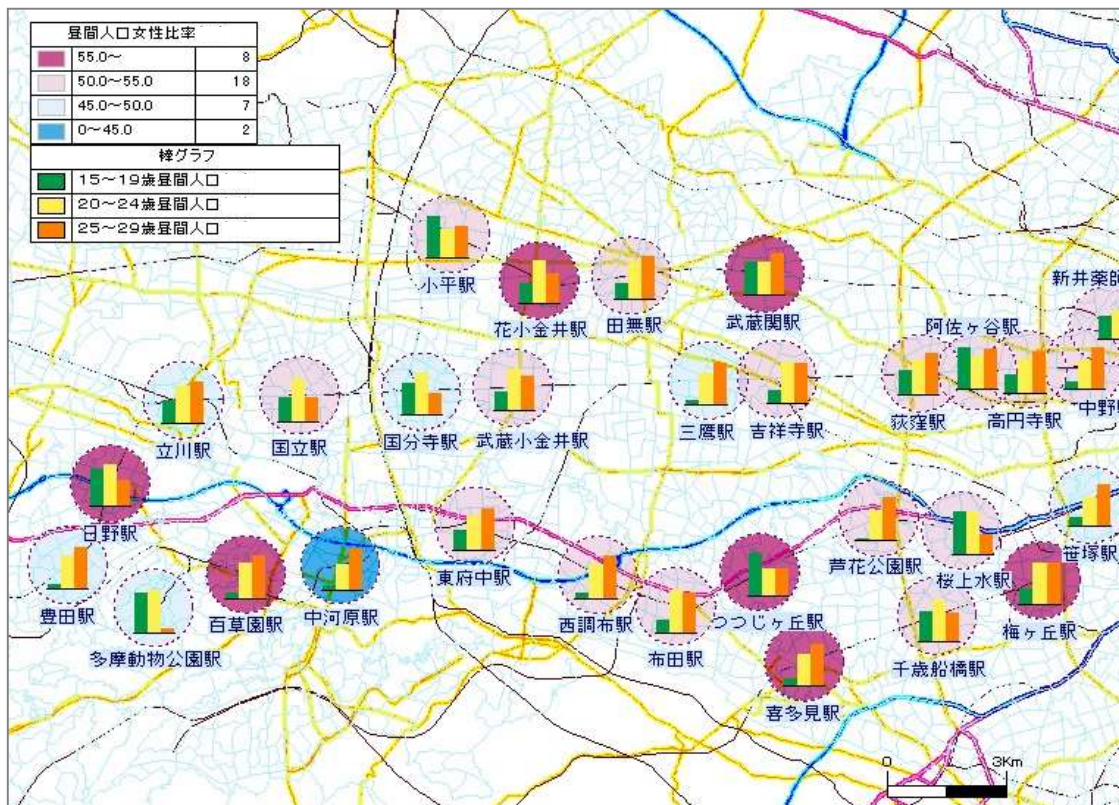

※当データベースの提供年次は、2020年です。

推計昼間人口(概要・価格)

概要

★昼間人口とは

昼間、当該地域に在るであろう人口のことで、買物客などの非定期的な移動は考慮しません。例えば、市区町村単位の昼間人口は、国勢調査に基づく従業地・通学地別の就業者・通学者数を用い次の式により求めます。

$$\text{昼間人口} = \text{常住人口} - \text{流出人口} + \text{流入人口}$$

しかし、町丁等の小地域単位では、従業地・通学地別の就業者・通学者数は公表されていません。

当社では、国勢調査、経済センサス等のデータを基に、次の式により推計することとしました。

$$\text{昼間人口} = \text{通学者数} + \text{従業者数} + \text{通学も従業もしない者}$$

★活用事例

- ・他の情報と組み合わせることにより、地域のセグメント、特性把握のための指標として。
- ・販売すべき商品がターゲットとする性別、年代別人口の多寡を判断⇒販売目標の設定。
- ・時系列でみることにより、地域の動向(屋型化、ベッドタウン化等)を把握するための指標として。

サンプルマップ

価格

価格は、地域範囲、ライセンス数等により変動します。詳細についてはお問い合わせください。

全国 1,500,000円、1都3県 275,200円、東京都 97,000円 (例: 1ライセンスの場合)

※上記価格は消費税を含みません。また、提供形態により別途編集費用が必要となる場合があります。

お問い合わせ先

東京・大阪・北九州の各拠点、またはhomepage@nihon-toukei.co.jp