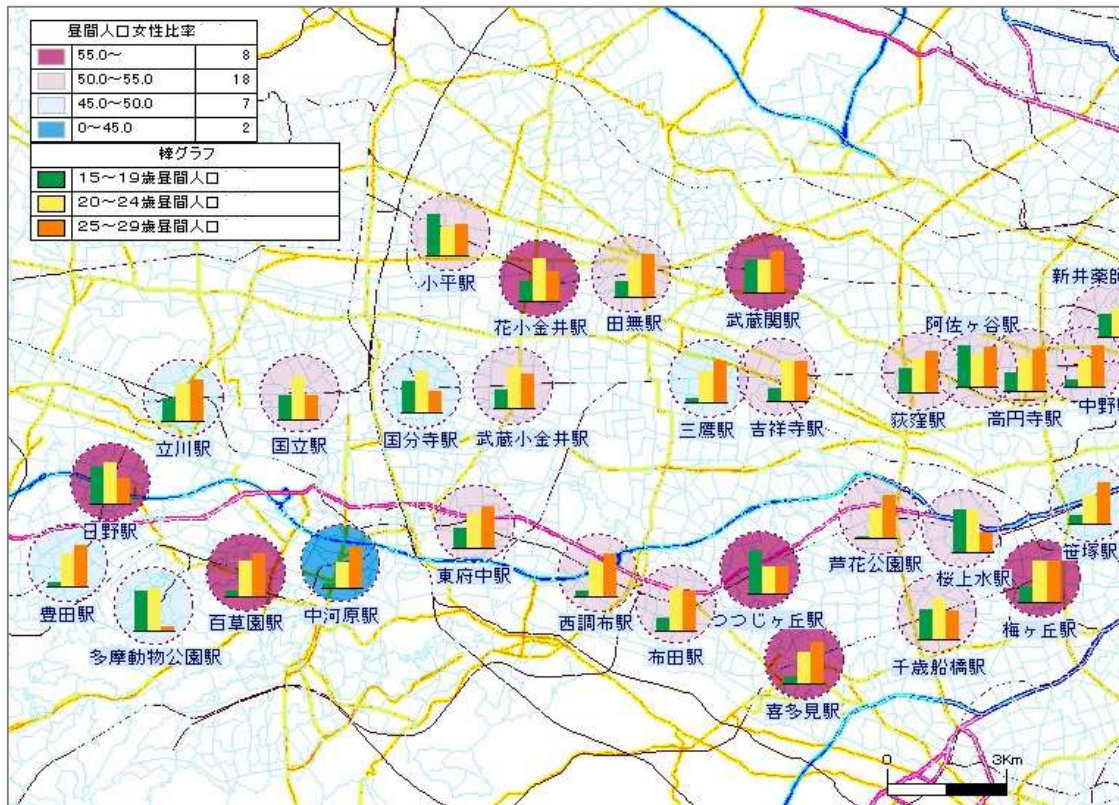

※国が公表する2015年国勢調査町丁・字等別地図に対応したデータベースです。
※当データベースの提供年次は、2020年です。

推計昼間人口(概要・価格)

概要

★昼間人口とは

昼間、当該地域に在るであろう人口のことで、買物客などの非定期的な移動は考慮しません。例えば、市区町村単位の昼間人口は、国勢調査に基づく従業地・通学地別の就業者・通学者数を用い次の式により求めます。

$$\text{昼間人口} = \text{常住人口} - \text{流出人口} + \text{流入人口}$$

しかし、町丁等の小地域単位では、従業地・通学地別の就業者・通学者数は公表されていません。

当社では、国勢調査、経済センサス等のデータを基に、次の式により推計することとしました。

$$\text{昼間人口} = \text{通学者数} + \text{従業者数} + \text{通学も従業もしない者}$$

★活用事例

- ・他の情報と組み合わせることにより、地域のセグメント、特性把握のための指標として。
- ・販売すべき商品がターゲットとする性別、年代別人口の多寡を判断⇒販売目標の設定。
- ・時系列でみることにより、地域の動向(屋型化、ベッドタウン化等)を把握するための指標として。

サンプルマップ

価格

価格は、地域範囲、ライセンス数等により変動します。詳細についてはお問い合わせください。

全国 600,000円、地方版 150,000円、分県版 30,000円 (例: 1ライセンスの場合)

※上記価格は消費税を含みません。また、提供形態により別途編集費用が必要となる場合があります。

お問い合わせ先

データベース部 dbg@nihon-toukei.co.jp

※ご購入後のデータ活用方法についても、お気軽にお問い合わせください。