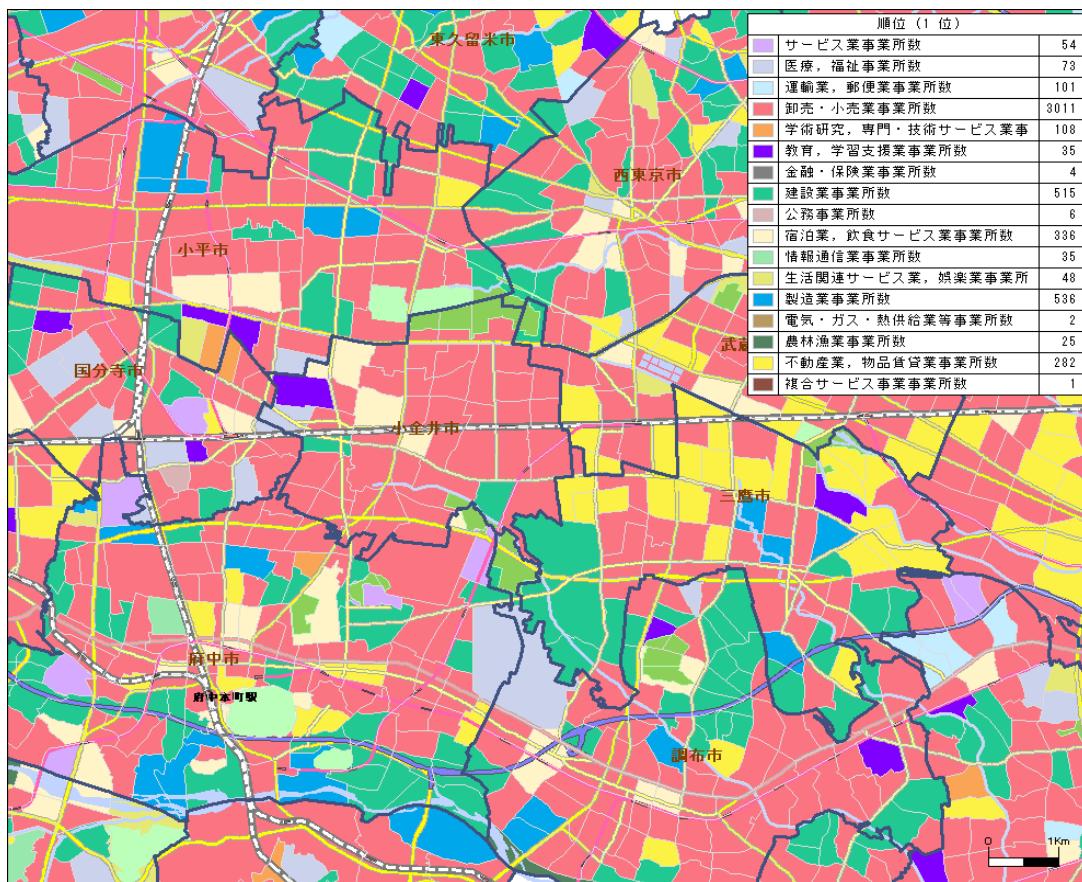

…(他)

※調査年次により、調査対象・集計内容等が異なります。
※当データベースの提供年次は、2016年です。

経済センサス(概要・価格)

概要

特長 最新の住所・地域区画に対応

経済センサスの公表値に使用されている住所は、実際の住所、地図上の地名と必ずしも一致しているわけではなく、かつ調査時点からの時間経過により、最新時点の地名とは異なっています。

当社では、独自に保有する過去からの地名・区画変遷情報を基に、最新の住所・地域区画に再編集しています。

また、編集に際し地域を按分する場合は、単純な面積按分ではなく、独自のノウハウによるウェイト配分を行っています。

★活用事例

- ・ターゲットとする業種別事業所数、オフィス人口等を把握⇒店舗等の立地選定・販売目標の設定に。
- ・他の情報と組み合わせることにより、地域のセグメント⇒店性格判断のための指標として。

サンプルマップ

町丁別No. 1業種マップ

価格

価格は、指標分類および地域範囲、ライセンス数等により変動します。詳細についてはお問い合わせください。