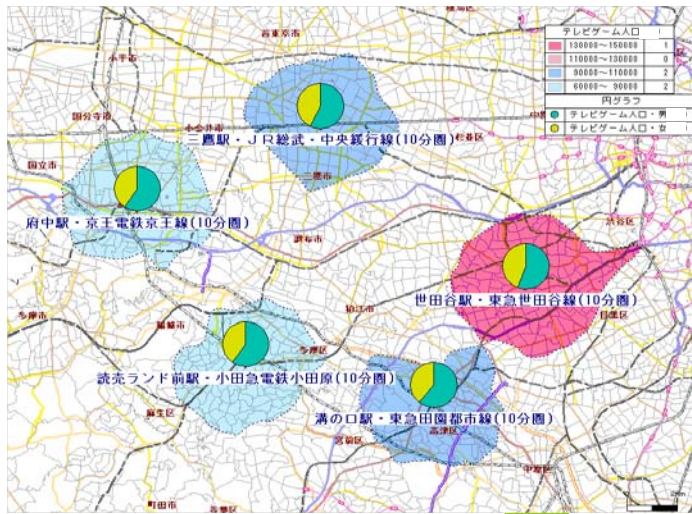

※当データベースの提供年次は、2019年です。

推計行動別人口(概要・価格)

概要

国は、5年に一度実施される社会生活基本調査により、国内各地に居住するあらゆる属性の人が過去1年間にどのような趣味やスポーツ等の活動を行ったか、一日をどのように過ごしたか等を調査し、公表しています。当社では、この調査結果を基にして、独自に保有する推計人口等の統計資料を用い、小地域単位での行動者数を推計しました。

★活用事例

同じ価値観や趣向を持つ人の分布を性別に把握することが可能となります。
⇒販売する商品・サービス等のマーケット規模が把握できます。

サンプルマップ

鉄道駅周辺地域における「テレビゲーム人口」「園芸・ガーデニング人口」の総数と男女比を把握するためのマップです。
※人口推移ランクを併用することで、その地域の動向をみることも可能になります。

←当該地域を人口推移ランクで塗りわけし、町域内の「テレビゲーム人口」と「園芸・ガーデニング人口」の値を表示しました。

↓集約地域内データを表示しています。

集約名称 (10分圏)	テレビゲーム人口		園芸・ガーデニング人口			
	男	女	男	女		
世田谷駅	149,637	82,969	66,672	54,217	17,942	36,276
溝の口駅	93,098	56,010	37,087	29,415	10,918	18,496
三鷹駅	90,062	51,304	38,756	37,753	13,075	24,677
府中駅	69,736	41,492	28,243	33,398	12,170	21,233
読売ランド前駅	64,360	38,653	25,707	38,010	14,129	23,883