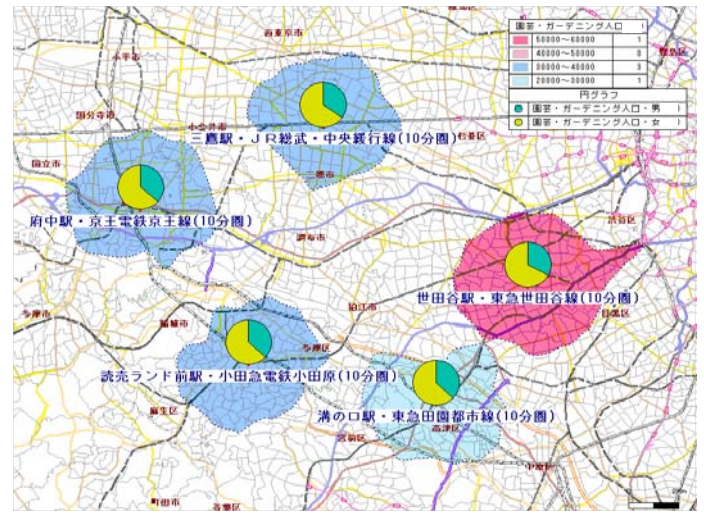

※当データベースの提供年次は、2019年です。

推計行動別人口(概要・価格)

概要

国は、5年に一度実施される社会生活基本調査により、国内各地に居住するあらゆる属性の人が過去1年間にどのような趣味やスポーツ等の活動を行ったか、一日をどのように過ごしたか等を調査し、公表しています。当社では、この調査結果を基にして、独自に保有する推計人口等の統計資料を用い、小地域単位での行動者数を推計しました。

★活用事例

同じ価値観や趣向を持つ人の分布を性別に把握することが可能となります。
⇒販売する商品・サービス等のマーケット規模が把握できます。

サンプルマップ

鉄道駅周辺地域における「テレビゲーム人口」「園芸・ガーデニング人口」の総数と男女比を把握するためのマップです。
※人口推移ランクを併用することで、その地域の動向をみることも可能になります。

←当該地域を人口推移ランクで塗りわけし、町域内の「テレビゲーム人口」と「園芸・ガーデニング人口」の値を表示しました。

↓集約地域内データを表示しています。

集約名称 (10分圏)	テレビゲーム人口		園芸・ガーデニング人口			
	男	女	男	女		
世田谷駅	149,637	82,969	66,672	54,217	17,942	36,276
溝の口駅	93,098	56,010	37,087	29,415	10,918	18,496
三鷹駅	90,062	51,304	38,756	37,753	13,075	24,677
府中駅	69,736	41,492	28,243	33,398	12,170	21,233
読売ランド前駅	64,360	38,653	25,707	38,010	14,129	23,883