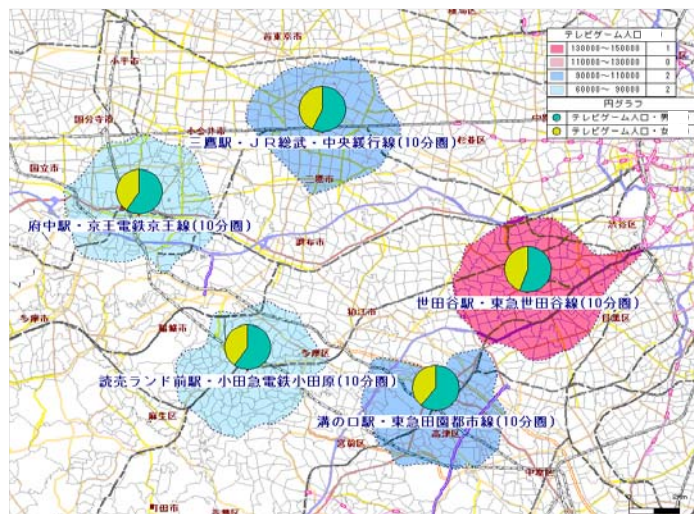

※国が公表する2015年国勢調査町丁・字等別地図に対応したデータベースです。
※当データベースの提供年次は、2019年です。

推計行動別人口(概要・価格)

概要

国は、5年に一度実施される社会生活基本調査により、国内各地に居住するあらゆる属性の人が過去1年間にどのような趣味やスポーツ等の活動を行ったか、一日をどのように過ごしたか等を調査し、公表しています。当社では、この調査結果を基にして、独自に保有する推計人口等の統計資料を用い、小地域単位での行動者数を推計しました。

★活用事例

同じ価値観や趣向を持つ人の分布を性別に把握することが可能となります。
⇒販売する商品・サービス等のマーケット規模が把握できます。

サンプルマップ

鉄道駅周辺地域における「テレビゲーム人口」「園芸・ガーデニング人口」の総数と男女比を把握するためのマップです。

鉄道駅周辺地域のテレビゲーム人口

鉄道駅周辺地域の園芸・ガーデニング人口

集約地域内データ

集約名称 (10分圏)	テレビゲーム人口		園芸・ガーデニング人口			
	男	女	男	女		
世田谷駅	149,637	82,969	66,672	54,217	17,942	36,276
溝の口駅	93,098	56,010	37,087	29,415	10,918	18,496
三鷹駅	90,062	51,304	38,756	37,753	13,075	24,677
府中駅	69,736	41,492	28,243	33,398	12,170	21,233
読売ランド前駅	64,360	38,653	25,707	38,010	14,129	23,883