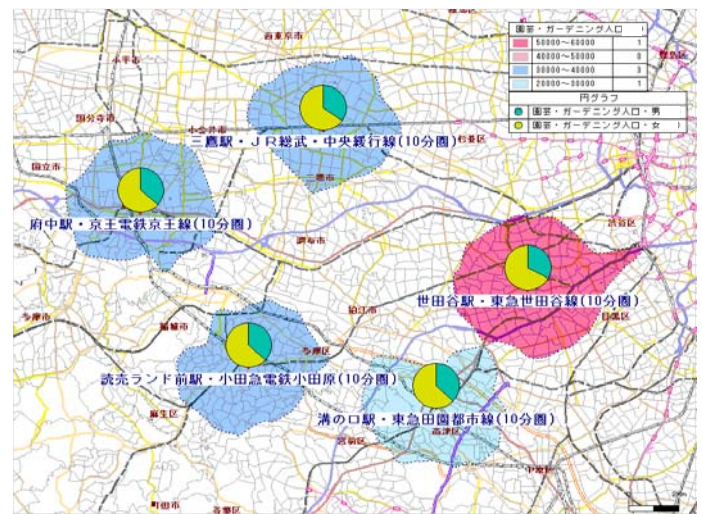

※国が公表する2015年国勢調査町丁・字等別地図に対応したデータベースです。
※当データベースの提供年次は、2019年です。

推計行動別人口(概要・価格)

概要

国は、5年に一度実施される社会生活基本調査により、国内各地に居住するあらゆる属性の人が過去1年間にどのような趣味やスポーツ等の活動を行ったか、一日をどのように過ごしたか等を調査し、公表しています。当社では、この調査結果を基にして、独自に保有する推計人口等の統計資料を用い、小地域単位での行動者数を推計しました。

★活用事例

同じ価値観や趣向を持つ人の分布を性別に把握することが可能となります。
⇒販売する商品・サービス等のマーケット規模が把握できます。

サンプルマップ

鉄道駅周辺地域における「テレビゲーム人口」「園芸・ガーデニング人口」の総数と男女比を把握するためのマップです。

鉄道駅周辺地域のテレビゲーム人口

鉄道駅周辺地域の園芸・ガーデニング人口

集約地域内データ

集約名称 (10分圏)	テレビゲーム人口		園芸・ガーデニング人口			
	男	女	男	女		
世田谷駅	149,637	82,969	66,672	54,217	17,942	36,276
溝の口駅	93,098	56,010	37,087	29,415	10,918	18,496
三鷹駅	90,062	51,304	38,756	37,753	13,075	24,677
府中駅	69,736	41,492	28,243	33,398	12,170	21,233
読売ランド前駅	64,360	38,653	25,707	38,010	14,129	23,883