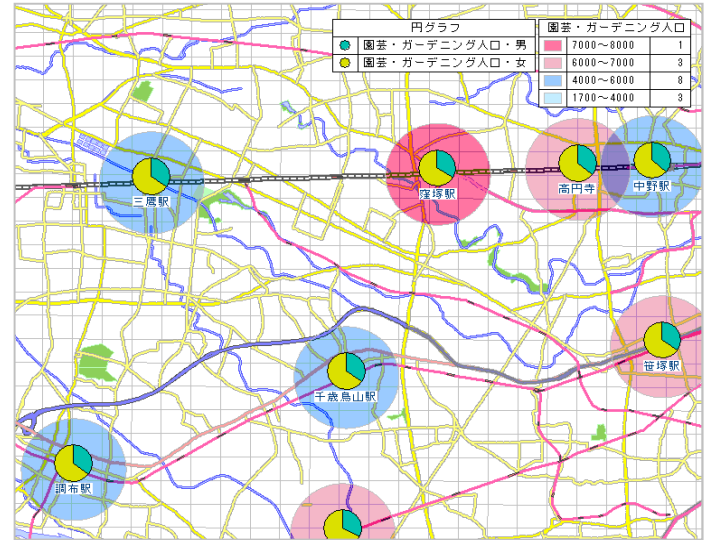

※世界測地系によるメッシュ区画(500m、1km)に対応したデータベースです。  
※当データベースの提供年次は、2019年です。

## 概要

国は、5年に一度実施される社会生活基本調査により、国内各地に居住するあらゆる属性の人が過去1年間にどのような趣味やスポーツ等の活動を行ったか、一日をどのように過ごしたか等を調査し、公表しています。当社では、この調査結果を基にして、独自に保有する推計人口等の統計資料を用い、メッシュ単位での行動者数を推計しました。

### ★活用事例

同じ価値観や趣向を持つ人の分布を性別に把握することが可能となります。  
 ⇒販売する商品・サービス等のマーケット規模が把握できます。

## サンプルマップ

鉄道駅周辺地域における「テレビゲーム人口」「園芸・ガーデニング人口」の総数と男女比を把握するためのマップです。

←当該地域をメッシュ別に塗り分けし「テレビゲーム人口」「園芸・ガーデニング人口」を表しました。

↓集約地域内データを表示しています。

集約名称 (1km圏)	テレビゲーム人口		園芸・ガーデニング人口			
	男	女	男	女		
笹塚駅	22,440	12,916	9,527	6,867	2,396	4,473
高円寺	23,496	13,986	9,510	6,622	2,374	4,248
笹塚駅	17,988	10,120	7,871	7,341	2,490	4,849
千歳鳥山駅	15,363	8,473	6,891	5,357	1,859	3,497
三鷹駅	15,843	9,008	6,835	5,048	1,737	3,310
調布駅	13,877	8,121	5,754	4,226	1,504	2,724
中野駅	21,372	12,888	8,483	5,918	2,146	3,772