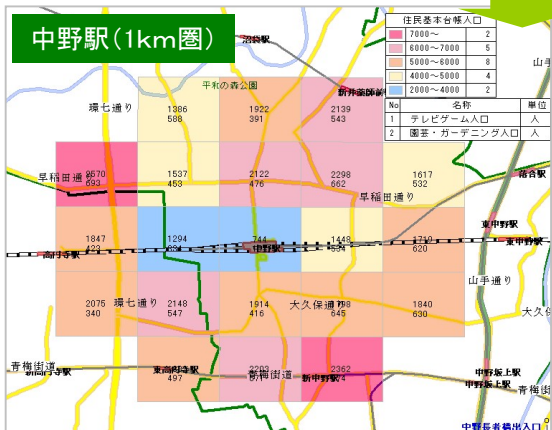

※世界測地系によるメッシュ区画(500m、1km)に対応したデータベースです。
※当データベースの提供年次は、2022年です。

推計行動別人口(概要・価格)

概要

国は、5年に一度実施される社会生活基本調査により、国内各地に居住するあらゆる属性の人が過去1年間にどのような趣味やスポーツ等の活動を行ったか、一日をどのように過ごしたか等を調査し、公表しています。当社では、この調査結果を基にして、独自に保有する推計人口等の統計資料を用い、メッシュ単位での行動者数を推計しました。

★活用事例

同じ価値観や趣向を持つ人の分布を性別に把握することが可能となります。
⇒販売する商品・サービス等のマーケット規模が把握できます。

サンプルマップ

鉄道駅周辺地域における「テレビゲーム人口」「園芸・ガーデニング人口」の総数と男女比を把握するためのマップです。

←当該地域をメッシュ別に塗り分けし「テレビゲーム人口」「園芸・ガーデニング人口」を表しました。

↓集約地域内データを表示しています。

集約名称 (1km圏)	テレビゲーム人口		園芸・ガーデニング人口			
	男	女	男	女		
笹塚駅	22,440	12,916	9,527	6,867	2,396	4,473
高円寺	23,496	13,986	9,510	6,622	2,374	4,248
窪塚駅	17,988	10,120	7,871	7,341	2,490	4,849
千歳鳥山駅	15,363	8,473	6,891	5,357	1,859	3,497
三鷹駅	15,843	9,008	6,835	5,048	1,737	3,310
調布駅	13,877	8,121	5,754	4,226	1,504	2,724
中野駅	21,372	12,888	8,483	5,918	2,146	3,772