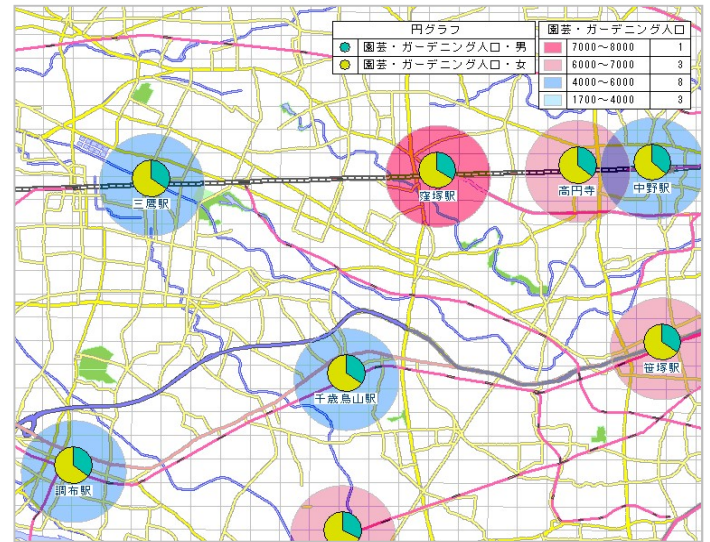

NSC Database Library

NSCデータベース製品(メッシュ版)のご案内

国が作成する地域メッシュ統計と同様の「統計に用いる標準地域メッシュおよび標準地域メッシュコード」における第3次地域区画(1km)、1/2メッシュ区画(500m)に対応した、当社メッシュ版データベースのラインナップを紹介します。

推計行動別人口

行動別人口とは

あらゆる人々が、日常行っている様々な活動について、年齢、性別、居住地域、あるいは居住する住居形態などによる違いに着目し、その行動者数を推計したデータベースです。

※世界測地系によるメッシュ区画(500m、1km)に対応したデータベースです。
※当データベースの提供年次は、2022年です。

推計行動別人口(概要・価格)

概要

国は、5年に一度実施される社会生活基本調査により、国内各地に居住するあらゆる属性の人が過去1年間にどのような趣味やスポーツ等の活動を行ったか、一日をどのように過ごしたか等を調査し、公表しています。当社では、この調査結果を基にして、独自に保有する推計人口等の統計資料を用い、メッシュ単位での行動者数を推計しました。

★活用事例

同じ価値観や趣向を持つ人の分布を性別に把握することが可能となります。
⇒販売する商品・サービス等のマーケット規模が把握できます。

サンプルマップ

鉄道駅周辺地域における「テレビゲーム人口」「園芸・ガーデニング人口」の総数と男女比を把握するためのマップです。

←当該地域をメッシュ別に塗り分けし「テレビゲーム人口」「園芸・ガーデニング人口」を表しました。

↓集約地域内データを表示しています。

集約名称 (1km圏)	テレビゲーム人口		園芸・ガーデニング人口			
	男	女	男	女		
笹塚駅	22,440	12,916	9,527	6,867	2,396	4,473
高円寺	23,496	13,986	9,510	6,622	2,374	4,248
窪塚駅	17,988	10,120	7,871	7,341	2,490	4,849
千歳鳥山駅	15,363	8,473	6,891	5,357	1,859	3,497
三鷹駅	15,843	9,008	6,835	5,048	1,737	3,310
調布駅	13,877	8,121	5,754	4,226	1,504	2,724
中野駅	21,372	12,888	8,483	5,918	2,146	3,772