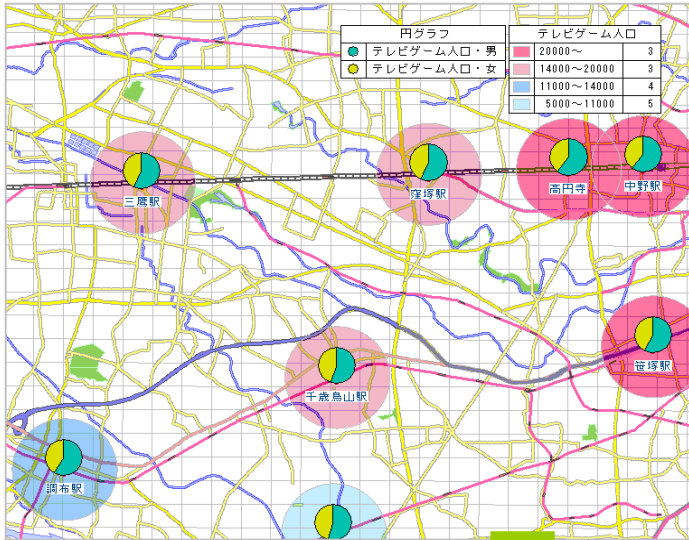

※世界測地系によるメッシュ区画(500m、1km)に対応したデータベースです。  
※当データベースの提供年次は、2019年です。

## 概要

国は、5年に一度実施される社会生活基本調査により、国内各地に居住するあらゆる属性の人が過去1年間にどのような趣味やスポーツ等の活動を行ったか、一日をどのように過ごしたか等を調査し、公表しています。当社では、この調査結果を基にして、独自に保有する推計人口等の統計資料を用い、メッシュ単位での行動者数を推計しました。

### ★活用事例

同じ価値観や趣向を持つ人の分布を性別に把握することが可能となります。  
 ⇒販売する商品・サービス等のマーケット規模が把握できます。

## サンプルマップ

鉄道駅周辺地域における「テレビゲーム人口」「園芸・ガーデニング人口」の総数と男女比を把握するためのマップです。

←当該地域をメッシュ別に塗り分けし「テレビゲーム人口」「園芸・ガーデニング人口」を表しました。

↓集約地域内データを表示しています。

集約名称 (1km圏)	テレビゲーム人口		園芸・ガーデニング人口			
	男	女	男	女		
笹塚駅	22,440	12,916	9,527	6,867	2,396	4,473
高円寺	23,496	13,986	9,510	6,622	2,374	4,248
笹塚駅	17,988	10,120	7,871	7,341	2,490	4,849
千歳鳥山駅	15,363	8,473	6,891	5,357	1,859	3,497
三鷹駅	15,843	9,008	6,835	5,048	1,737	3,310
調布駅	13,877	8,121	5,754	4,226	1,504	2,724
中野駅	21,372	12,888	8,483	5,918	2,146	3,772