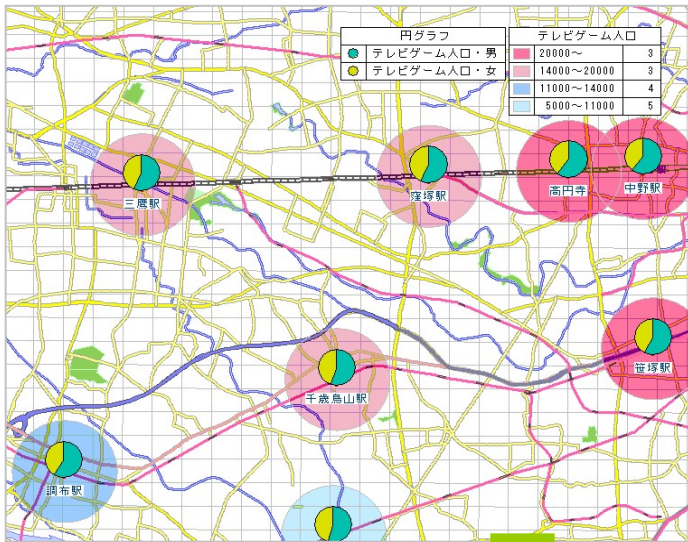

NSC Database Library

NSCデータベース製品(メッシュ版)のご案内

国が作成する地域メッシュ統計と同様の「統計に用いる標準地域メッシュおよび標準地域メッシュコード」における第3次地域区画(1km)、1/2メッシュ区画(500m)に対応した、当社メッシュ版データベースのラインナップを紹介します。

推計行動別人口

行動別人口とは

あらゆる人々が、日常行っている様々な活動について、年齢、性別、居住地域、あるいは居住する住居形態などによる違いに着目し、その行動者数を推計したデータベースです。

※世界測地系によるメッシュ区画(500m、1km)に対応したデータベースです。
※当データベースの提供年次は、2022年です。

推計行動別人口(概要・価格)

概要

国は、5年に一度実施される社会生活基本調査により、国内各地に居住するあらゆる属性の人が過去1年間にどのような趣味やスポーツ等の活動を行ったか、一日をどのように過ごしたか等を調査し、公表しています。当社では、この調査結果を基にして、独自に保有する推計人口等の統計資料を用い、メッシュ単位での行動者数を推計しました。

★活用事例

同じ価値観や趣向を持つ人の分布を性別に把握することが可能となります。
⇒販売する商品・サービス等のマーケット規模が把握できます。

サンプルマップ

鉄道駅周辺地域における「テレビゲーム人口」「園芸・ガーデニング人口」の総数と男女比を把握するためのマップです。

←当該地域をメッシュ別に塗り分けし「テレビゲーム人口」「園芸・ガーデニング人口」を表しました。

↓集約地域内データを表示しています。

集約名称 (1km圏)	テレビゲーム人口		園芸・ガーデニング人口			
	男	女	男	女		
笹塚駅	22,440	12,916	9,527	6,867	2,396	4,473
高円寺	23,496	13,986	9,510	6,622	2,374	4,248
窪塚駅	17,988	10,120	7,871	7,341	2,490	4,849
千歳鳥山駅	15,363	8,473	6,891	5,357	1,859	3,497
三鷹駅	15,843	9,008	6,835	5,048	1,737	3,310
調布駅	13,877	8,121	5,754	4,226	1,504	2,724
中野駅	21,372	12,888	8,483	5,918	2,146	3,772