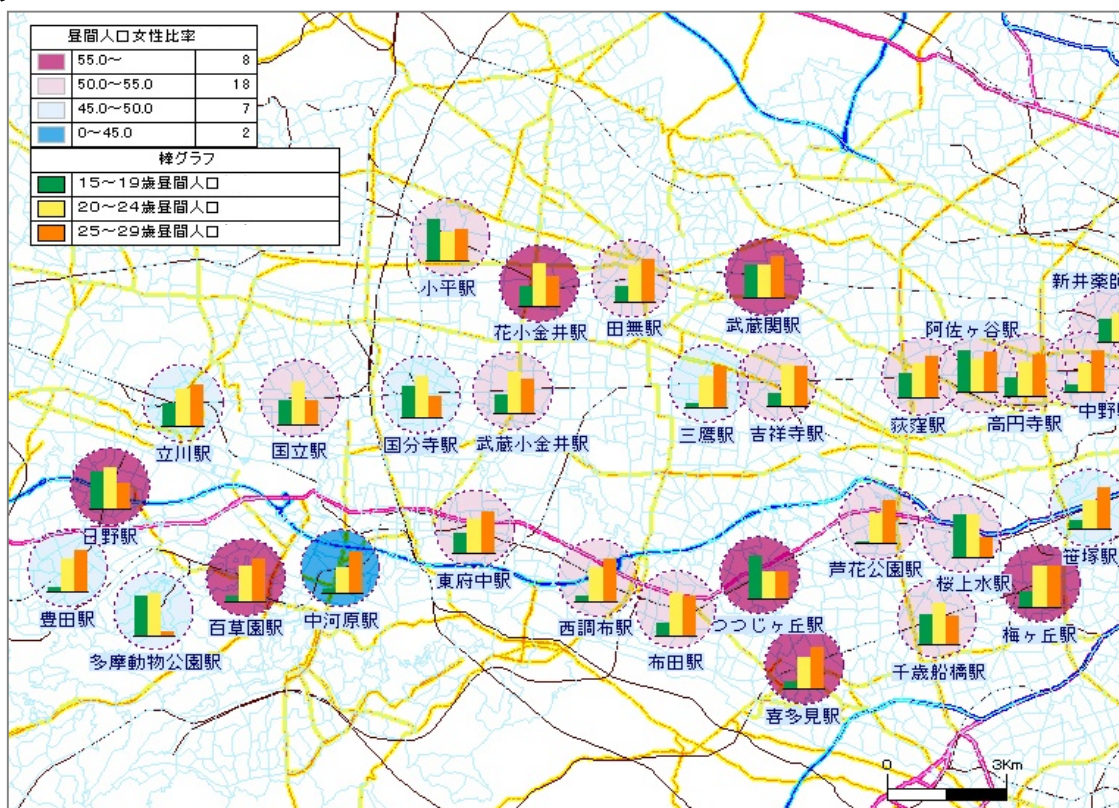

※国が公表する2015年国勢調査町丁・字等別地図に対応したデータベースです。
※当データベースの提供年次は、2015年です。

推計昼間人口(概要・価格)

概要

★昼間人口とは

昼間、当該地域に在るであろう人口のことで、買物客などの非定期的な移動は考慮しません。例えば、市区町村単位の昼間人口は、国勢調査に基づく従業地・通学地別の就業者・通学者数を用い次の式により求めます。

$$\text{昼間人口} = \text{常住人口} - \text{流出人口} + \text{流入人口}$$

しかし、町丁等の小地域単位では、従業地・通学地別の就業者・通学者数は公表されていません。

当社では、国勢調査、経済センサス等のデータを基に、次の式により推計することとしました。

$$\text{昼間人口} = \text{通学者数} + \text{従業者数} + \text{通学も従業もしない者}$$

★活用事例

- ・他の情報と組み合わせることにより、地域のセグメント、特性把握のための指標として。
- ・販売すべき商品がターゲットとする性別、年代別人口の多寡を判断⇒販売目標の設定。
- ・時系列でみることにより、地域の動向(屋型化、ベッドタウン化等)を把握するための指標として。

サンプルマップ

価格

価格は、地域範囲、ライセンス数等により変動します。詳細についてはお問い合わせください。

全国 600,000円、地方版 150,000円、分県版 30,000円 (例:1ライセンスの場合)

※上記価格は消費税を含みません。また、提供形態により別途編集費用が必要となる場合があります。

お問い合わせ先

データベース部 dbg@nihon-toukei.co.jp

※ご購入後のデータ活用方法についても、お気軽にお問い合わせください。