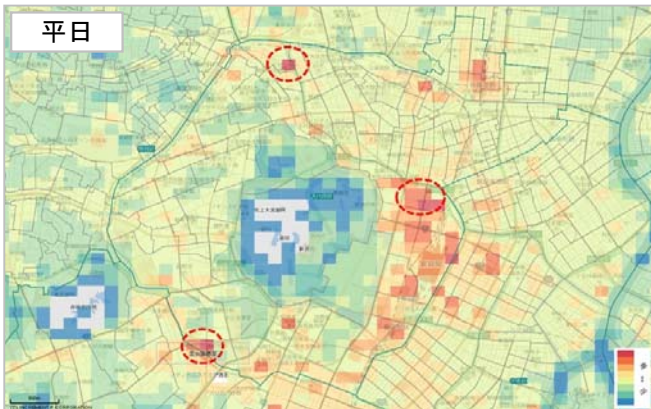

あさひる統計で利用している位置情報データはブログウォッチャー株式会社が提供している対象アプリをダウンロードしたスマートフォンより、位置情報を取得・集計・補正を行った位置情報ビッグデータを採用しています。

居住地区の人口分布や変遷の把握、出店計画における流動人口の高いエリアの把握など様々な場面を想定した分析で活用することができます。また、125mメッシュという狭い単位で時間帯別の人口を推計しているため、国勢調査だけでは正確にはわからない実際の商圈人口を把握できる「その街の今」が分かるデータとなっています。

※世界測地系によるメッシュ区画(125m)に対応したデータベースです。
※当データベースは、年間データと四半期データの2種類の提供が可能です。
※「あさひる統計」は株式会社楽しいテレビジの登録商標です。

あさひる統計(概要・価格)

概要

・時間帯による人口分布の把握

スマートフォンのアプリから得られる位置情報データを利用しています。
そのため、時間帯毎に集計することで地域別の朝・昼・夜における人の流動的な動きを把握することができます。

・マイクロな視点での人口動態の把握

125mメッシュと非常に狭域な範囲での集計を行っているため、人口密集地においても特にどの辺りに人が集中しているかマイクロな視点で把握することができます。

・年4回の更新による最新データのご提供

更新頻度は、年4回と非常に短い期間で集計処理を行っています。
そのため、常に最新の「その街の今」を把握することができます。

サンプルマップ

サンプル1 千代田区内における平日及び休日の昼間の人口動態を表したものです。(赤点線は人口密集地帯)

勤務中の人が多いため、駅に近いオフィスビル群に集中

東京駅周辺や銀座・秋葉原といった商業地に集中

サンプル2 千葉の幕張新都心周辺の昼と夜間での時間帯における人口動態を比較したものです。

オフィス・ショッピングモールが立ち並んでいる駅周辺に集中

マンションや戸建てが立ち並んでいる住宅街に集中

価格

価格は、地域範囲、ライセンス数等により変動します。詳細についてはお問い合わせください。

全国版 2,625,000円、分県版A 525,000円、分県版B 393,750円、分県版C 262,500円 (例: 1ライセンス/買取の場合)