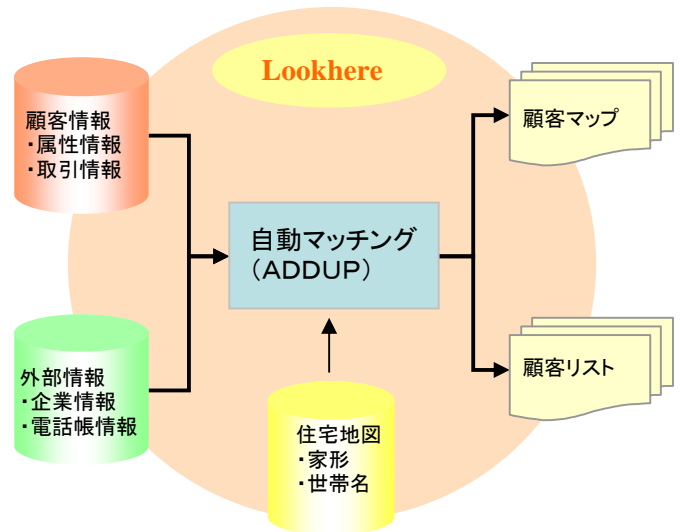

NSC Software Library

NSCオリジナルソフトウェア製品のご案内

当社が創業以来培ってきたデータベース技術とシンクタンク機能により開発した、お客様の各種マーケティング分析、情報処理業務を支援する、当社オリジナルソフトウェア製品のラインナップを紹介します。

Lookhere Web ～Webブラウザを利用した住宅地図システム～

Lookhere は、「お客様の用途・環境に応じて組み上げていく」住宅地図システム

Lookhereは、当社ADDUPの標準装備により、顧客情報と住宅地図の高精度なマッチングを実現します。

Lookhereの付属機能

< データクリーニング機能 (ADDUP) >

ADDUP (アドアップ) は、当社が開発した、顧客住所、氏名、郵便番号等をもとに、住宅地図の家形が保有する属性データとのマッチングを行うためのツールです。

ADDUPの標準装備により、**最新の住所表記への統一、漢字表記の統一**といったクリーニング処理を自動的に行うことが可能なため、高精度な住宅地図とのマッチングが実現できます。

またADDUPでは**名寄せ機能**を装備しており、お客様が保有する顧客情報に、市販の企業情報等を加え統合データベースを構築することも可能となっています。

< データ一括出力機能 (Lookout) >

Lookout は、必要とする支店、担当者別に、キャンペーン等で対象とする顧客をデータベースから検索・抽出し、各々訪問先リスト・マップ等を自動作成する機能です。

この機能を用いることにより、本部のみへの設置でも活用することが可能なため、住宅地図システム導入の初期コスト、ネットワークインフラ等への負荷の低減を図ることができます。