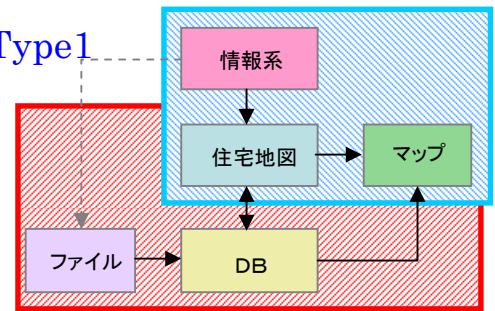

またADDUPでは**名寄せ機能**を装備しており、お客様が保有する顧客情報に、市販の企業情報等を加え統合データベースを構築することも可能となっています。

< データ一括出力機能 (Lookout) >

Lookout は、必要とする支店、担当者別に、キャンペーン等で対象とする顧客をデータベースから検索・抽出し、各々訪問先リスト・マップ等を自動作成する機能です。

この機能を用いることにより、本部のみへの設置でも活用することが可能なため、住宅地図システム導入の初期コスト、ネットワークインフラ等への負荷の低減を図ることができます。

Lookhere Web Application

このような時、Lookhere では、2つのタイプのシステムを組み合わせご利用いただけます。

情報系システムで抽出した訪問先を住宅地図上で確認したい。

情報系システム外に顧客の属性情報等を出したくない。

住宅地図の世帯・企業情報を新規先開拓用の情報として活用したい。

独自に入手・作成した訪問先リストを住宅地図に登録して利用したい。

Type1

Type2

Type1 Easy Mapping = 情報系システムアドインタイプの住宅地図マッピングツール

既にご利用のシステム（例えばMCIF、CRM等のシステム）へアドインするタイプのシステムです。データは、ご利用のシステムからLookhere（マッピングシステム）へ直接転送します。

- ・情報系システムの弱点であるマッピングに対応
- ・既存システムにボタン1つ付加して簡単マッピング
- ・情報移動はシステム間のみ！セキュリティを確保

情報系システムで作成した訪問先リストをマップ上へ展開
リスト上では困難な個別先の状況をマップ上で確認

マッピング

Type2 Relation Manager = 独立した顧客DBを構築する「スタンダードタイプ」の住宅地図システム

顧客情報の管理から、訪問先の抽出・マッピングまで、全般的な業務を支援するためのシステムです。データは、CSV等ファイルによるアップロード、またはRDBMSのテーブルを利用します。